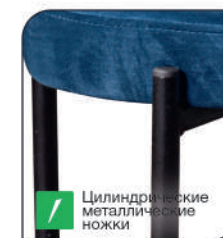

 Top concept

КОЛЛЕКЦИЯ

MASON
CUSTOM

КОЛЛЕКЦИЯ

MASON

Стул обеденный Mason custom

размер упаковки, см
49x114x92
вес, кг
20
количество
в упаковке, шт
4

Табурет Mason custom

размер упаковки, см
46x73x46
вес, кг
13
количество
в упаковке, шт
4

В любом цвете
под заказ

Штабелируемость

Цилиндрические
металлические
ножки

Комфортная
посадка

Актуальная
информация
о наличии на сайте
top-concept.ru